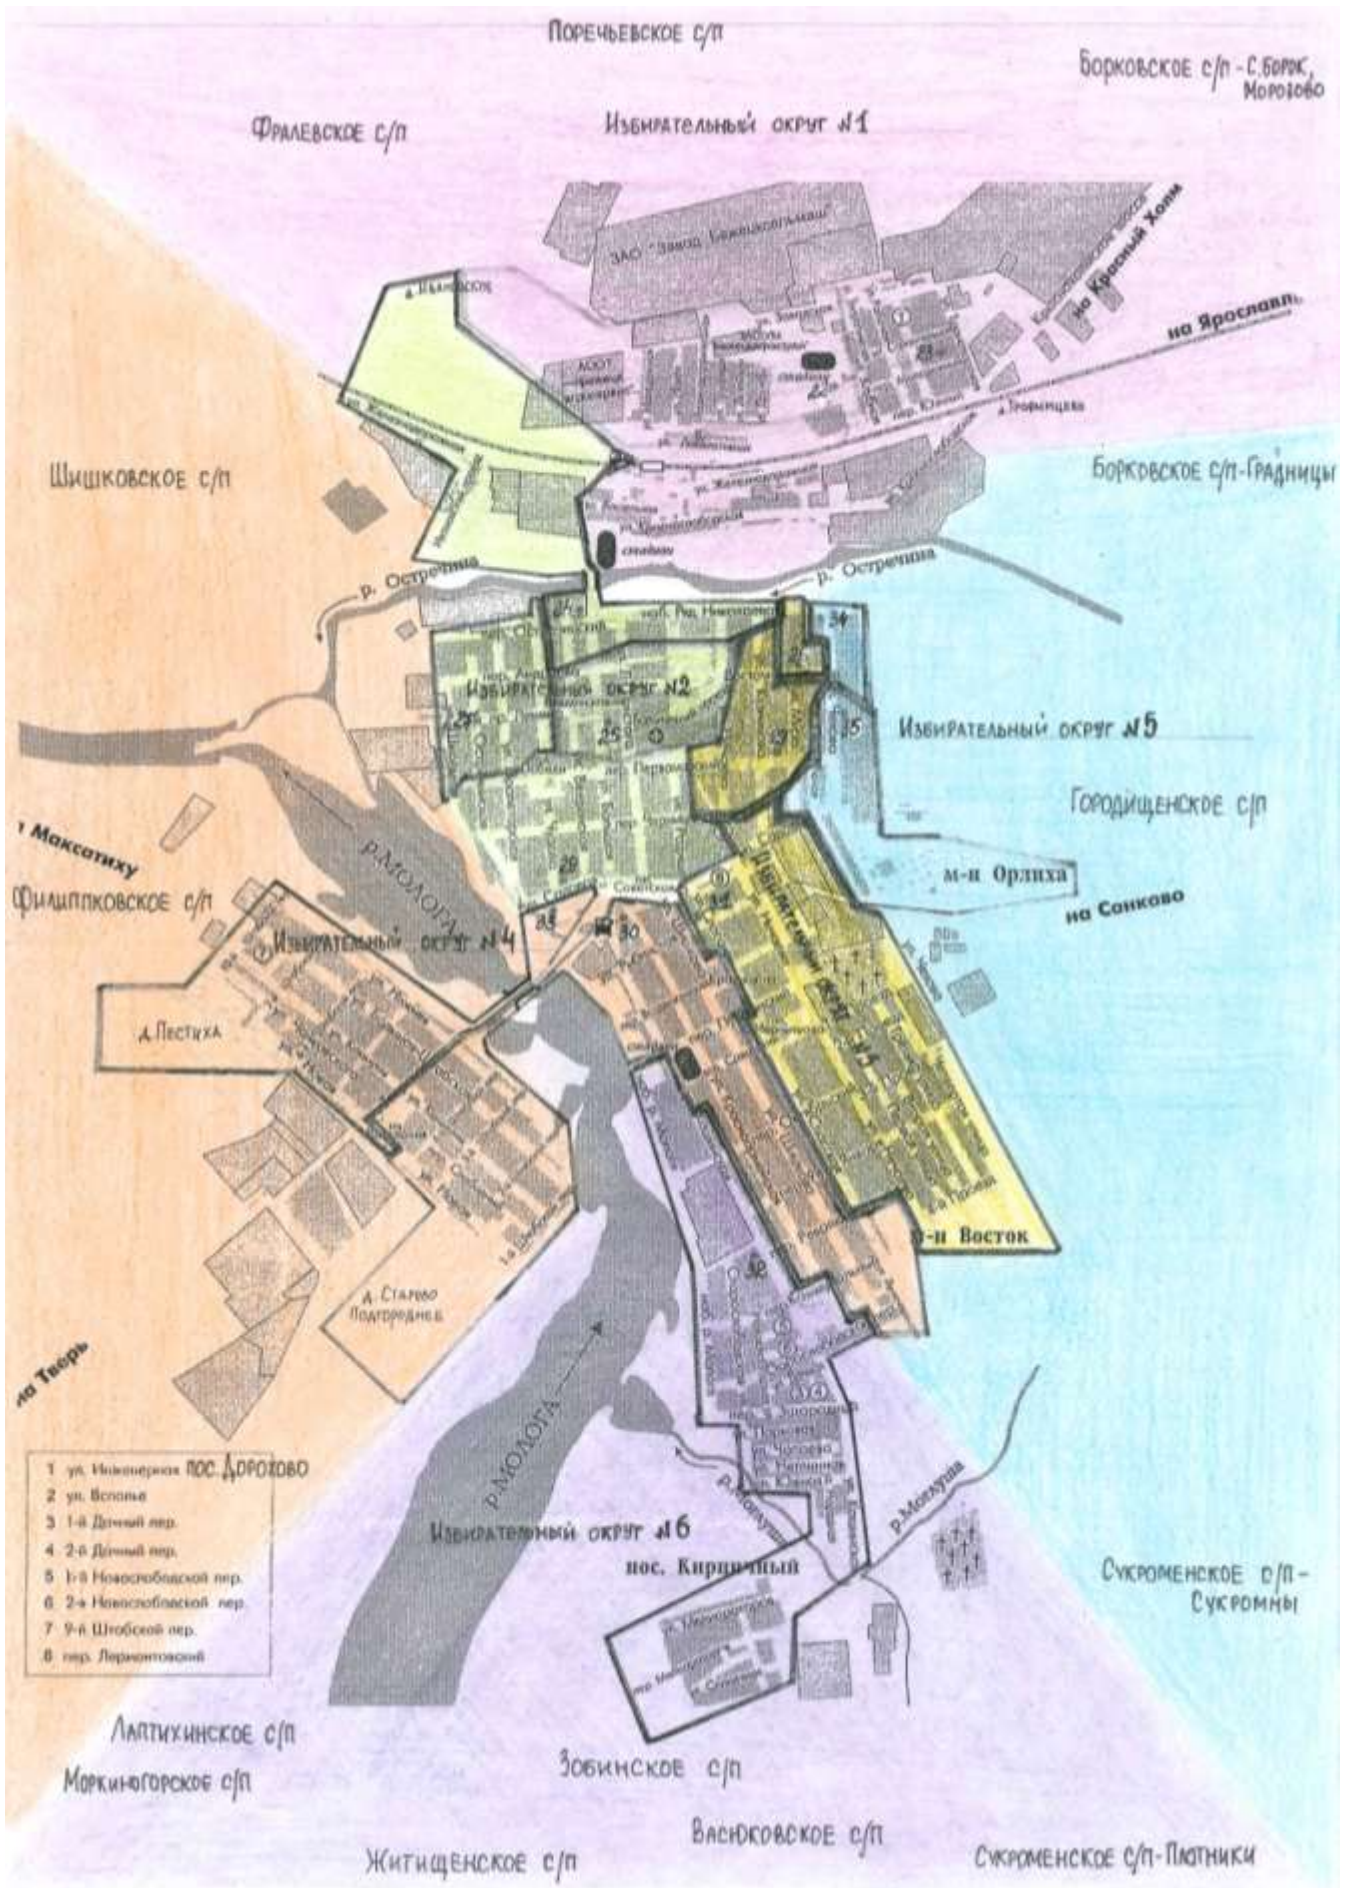

Приложение
к решению Собрания депутатов
Бежецкого района Тверской области
от 24.04.2018 №363